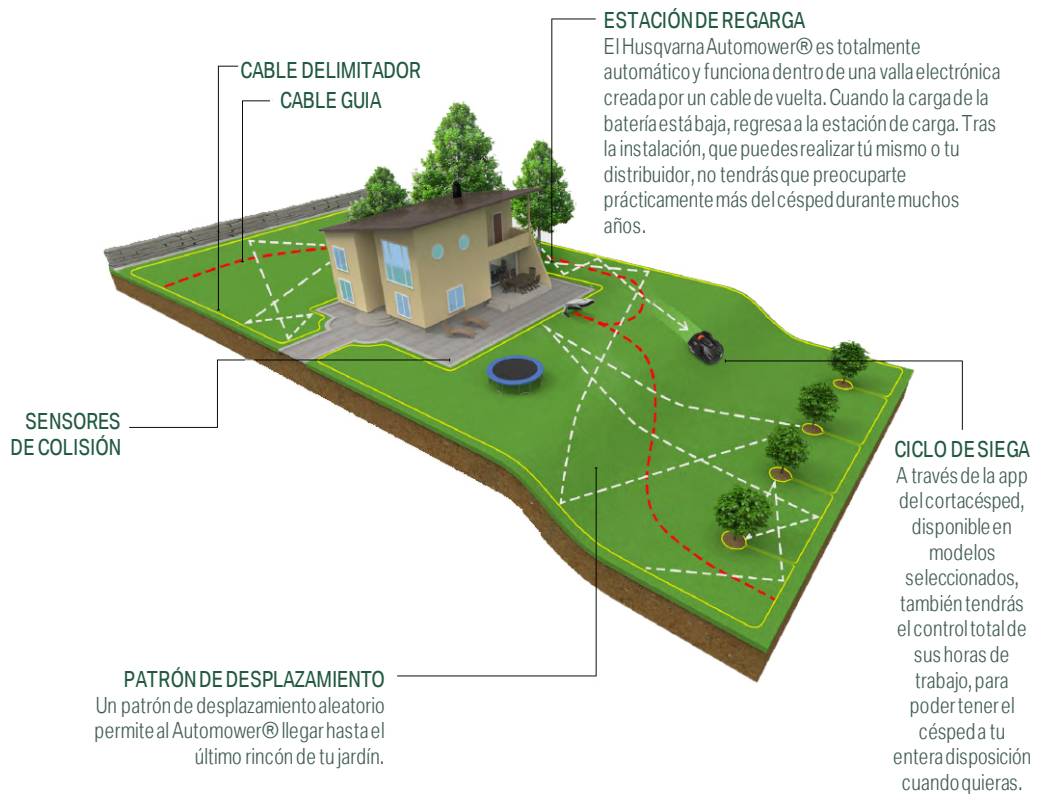

Husqvarna Automower®, Líder mundial en robots cortacéspedes

Mantener un césped saludable puede ser muy latoso.

El Husqvarna Automower® no es simplemente un cortacésped, es un robot que hace el trabajo por ti, sin que tengas que supervisarlos, puntual y metódicamente.

EN LLANO O EN CUESTA, DE DÍA O DE NOCHE, LLUEVA O BRILLE EL SOL

El corte constante y diario mantiene el césped sano y cuidado todos los días del año

CÉSPED SALUDABLE

Husqvarna Automower® corta el césped a medida que crece. Estas es, con diferencia, la forma más suave de cortar el césped. Mientras que los cortacéspedes convencionales suelen producir recortes de varios centímetros que luego se recogen y retiran, los recortes del Husqvarna Automower® tienen una longitud de tan solo unos milímetros. Se depositan en el suelo, forman mantillo, y fertilizan el césped.

SANO Y SALVO

Husqvarna Automower® está protegido contra robo de varias maneras. Es necesario introducir un código PIN para cualquier intervención. Se emitirá una alarma de sonido inmediatamente si se omite el código cuando se detenga o levante el cortacésped. En caso de robo, el cortacésped no se puede emparejar con otras estaciones de carga por lo que no tiene utilidad ninguna. Y una vez que se informe del robo, se marcará en rojo en el sistema de servicio mundial Husqvarna

El Automower® puede trabajar en terrenos difíciles, con pendientes

RECONOCE PASADIZOS

Llega hasta el último rincón de tu jardín.

CONEXIÓN AUTOMOVER

Control desde el móvil, incluyendo localización y alarma anti robo